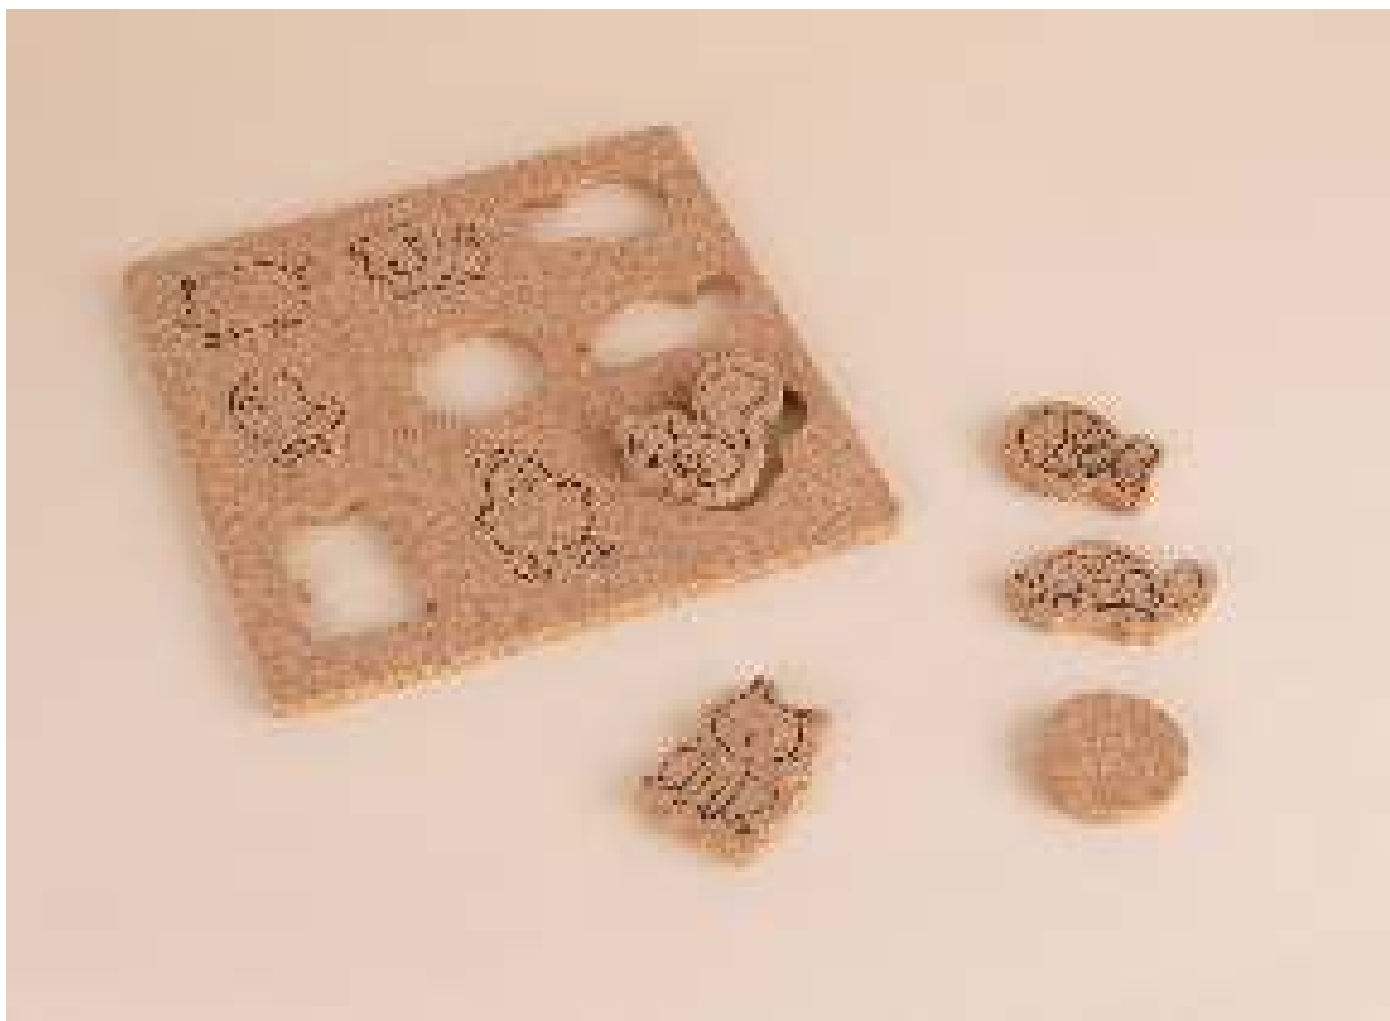

NEW

Simba 54038 [Ver web](#)

Puzzle infantil hecho de corcho con figuras de animales y círculo central.

Mat. Corcho Med. 15 x 15 cm

Uds	100	250	500	1000	2500	5000
€	1.332	1.284	1.262	1.216	1.194	1.168