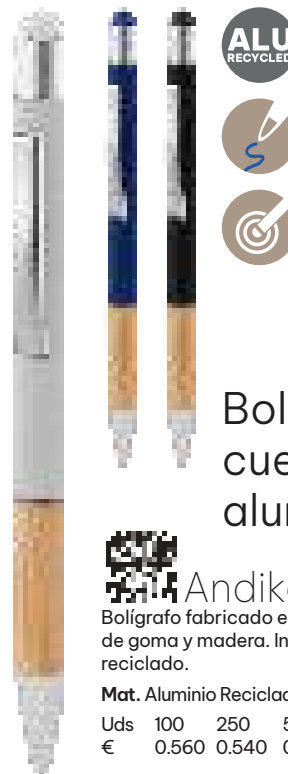

Bolígrafos con cuerpo en goma y aluminio reciclado

Andika 53564 [Ver web](#)

Bolígrafo fabricado en aluminio reciclado con acabado de goma y madera. Incluye Puntero. Con certificado de reciclado.

Mat. Aluminio Reciclado / Bambú **Med.** 14,5 cm

Uds	100	250	500	1000	2500	5000
€	0.560	0.540	0.532	0.512	0.504	0.492