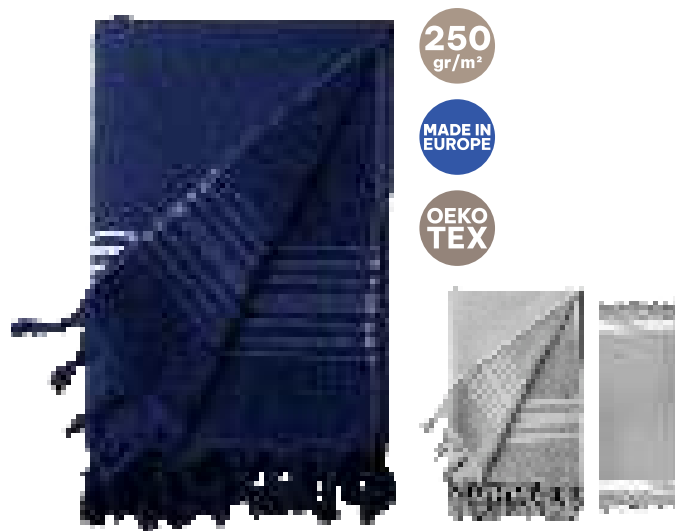

250
gr/m²

MADE IN
EUROPE

OEKO
TEX

Isola 50026

[Ver web](#)

Toalla pareo con tamaño 90x160 cm, fabricada en tejido de 250 gr/m² con 2 caras con rizo en su parte trasera.

Mat. Algodón **Med.** 90 x 160 cm

Uds	100	250	500
€	17.600	16.960	16.680